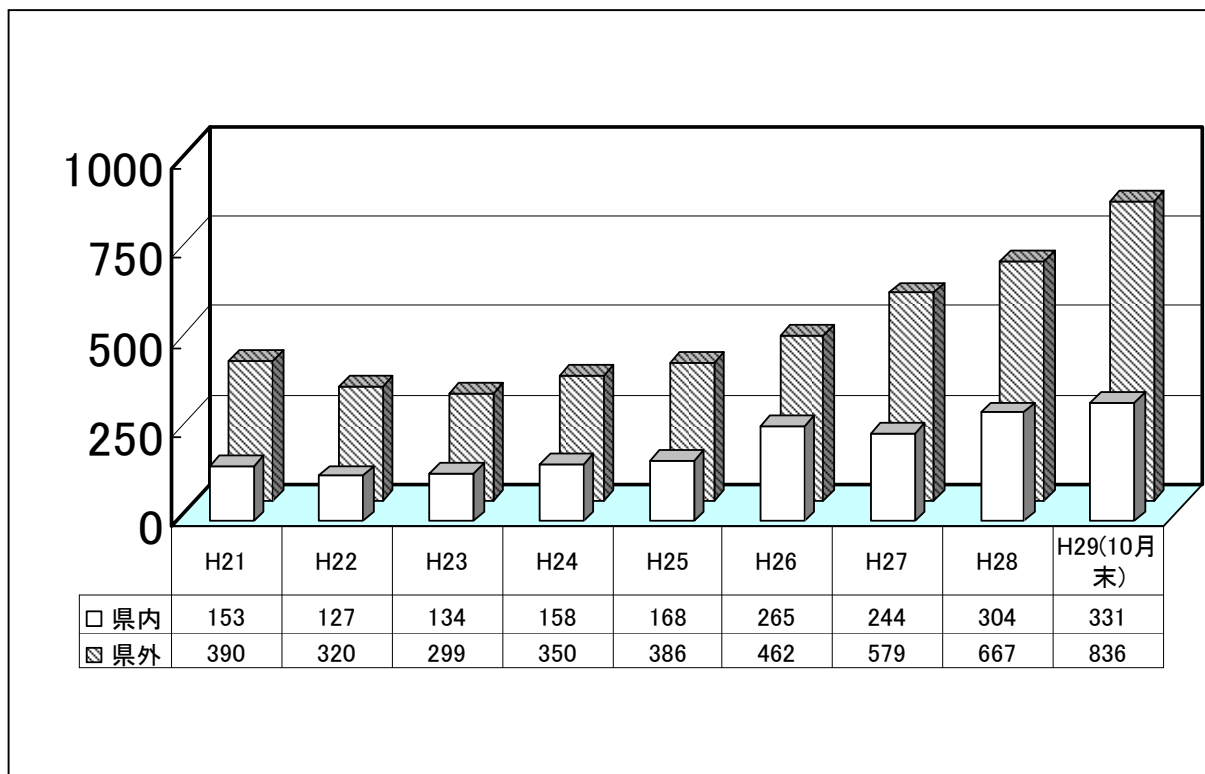

本年度の求人受付状況

平成29年10月末現在

県内 186社 331人
県外 415社 836人
合計 601社 1167人

本年度は、求人数が1,000人を超え、過去最多！